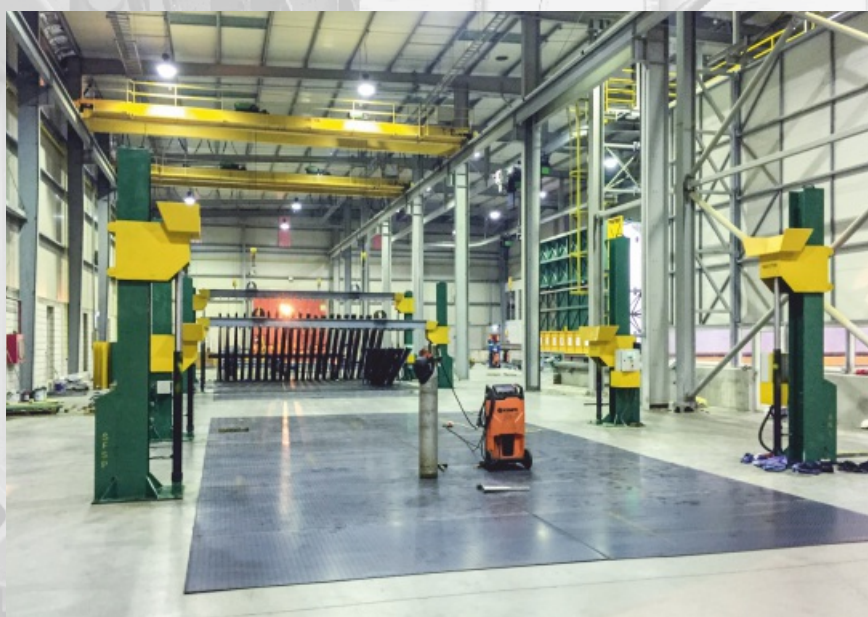

ANI METAL

Engineered for Galvanizing

www.animetal.com.tr

**STATIONS
D'ACCROCHAGE
DÉCROCHAGE
DU MATERIEL**

www.animetal.com.tr

STATIONS D'ACCROCHAGE-DÉCROCHAGE DU MATERIEL

Modèles à câbles, hydraulique ou a chaines

- Conception robuste
- Support latéraux de haute qualité
- Propulsion électro-hydraulique ou motorisée
- Synchronisation des cylindres
- Système de sécurité antichute
- Hauteur de levage et d'abaissement réglable
- Adaptable à l'automatisation