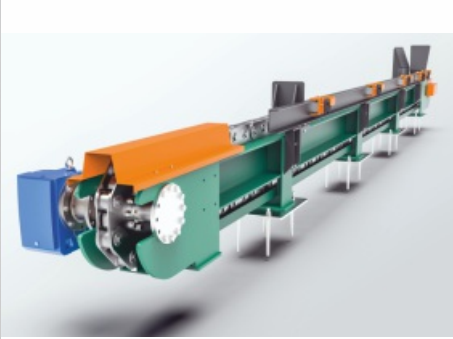

- Ağır hizmet tipi çelik konstrüksiyon
- Transfer arabalarına otomatik yükleme opsiyonu
- Fabrika tasarımına bağlı üç ya da daha fazla jig kapasiteli
- Otomatik Pozisyon belirleme ve vinçlerle haberleşme
- Ağır hizmet tipi yürütücü motorlar
- Özel üretim ve ısıtılmış zincirler
- Her jig/askı tipine, kapasitesine, uzunluğuna ve yüksekliğine uygun ağır hizmet tipi tasarım
- Jig/sal düşmesini önleyici tasarım

Transfer Arabaları

- Ağır hizmet tipi çelik konstrüksiyon imalat
- Asite dayanıklı epoksi boya
- Otomatik durdurma mekanizması
- Ağır yük altında ve sürekli çalışmaya elverişli teker blokları ve yürütücü motor