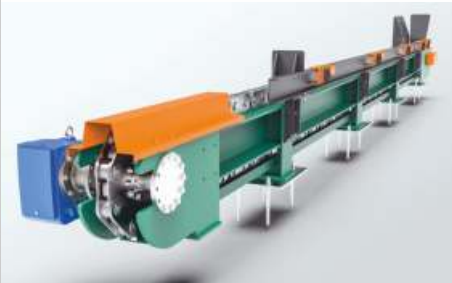

- Ağır hizmet tipi çelik konstrüksiyon
- Transfer arabalarına otomatik yükleme opsiyonu
- Fabrika tasarımına bağlı üç ya da daha fazla jig kapasiteli
- Otomatik Pozisyon belirleme ve vinçlerle haberleşme
- Ağır hizmet tipi yürütücü motorlar
- Özel üretim ve ısıl işlemler için zincirler
- Her jig/askı tipine, kapasitesine, uzunluğuna ve yüksekliğine uygun ağır hizmet tipi tasarım
- Jig/sal düşmesini önleyici tasarım

Transfer Arabaları

- Ağır hizmet tipi çelik konstrüksiyon imalat
- Asite dayanıklı epoksi boya
- Otomatik durdurma mekanizması
- Ağır yük altında ve sürekli çalışmaya elverişli teker blokları ve yürütücü motor