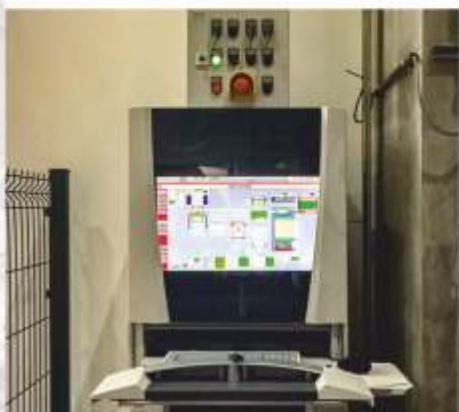

**ANI METAL**

Engineered for Galvanizing

 **SCHEFFER**  
*Leading crane technology.*

**SISTEMAS  
AUTOMÁTICOS  
DE GRÚAS**

[www.animetal.com.tr](http://www.animetal.com.tr)

# SISTEMAS AUTOMÁTICOS DE GRÚAS

**SCHEFFER**  
*Leading crane technology.*

- Plantas de galvanización automática y semiautomáticas
- Sistemas de transporte de última generación
- Soluciones a medida
- Alta eficiencia
- Control y seguimiento de proceso informatizado
- Fiabilidad
- Durabilidad