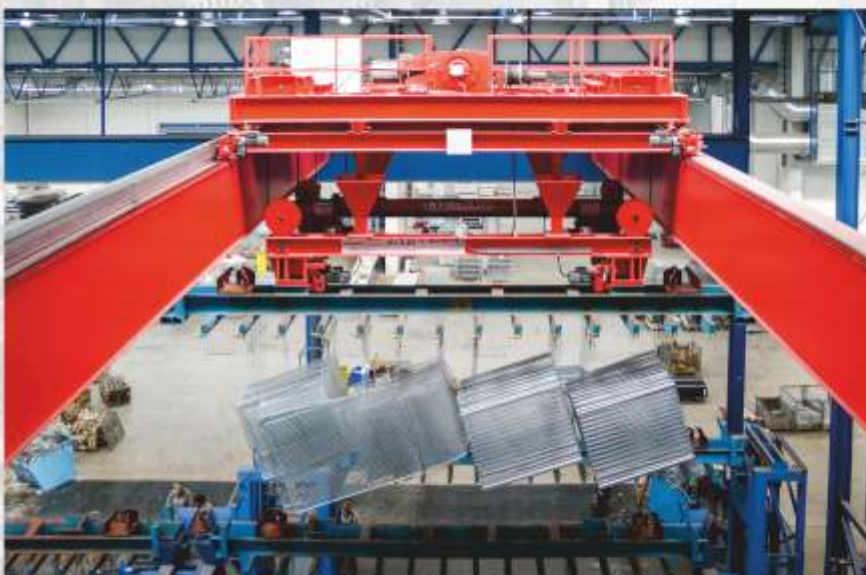

**ANI METAL**

Engineered for Galvanizing

 **SCHEFFER**  
*Leading crane technology.*

**SISTEMAS  
AUTOMÁTICOS  
DE GRÚAS**

[www.animetal.com.tr](http://www.animetal.com.tr)

# SISTEMAS AUTOMÁTICOS DE GRÚAS

**SCHEFFER**  
*Leading crane technology.*

- Plantas de galvanización automática y semiautomáticas
- Sistemas de transporte de última generación
- Soluciones a medida
- Alta eficiencia
- Control y seguimiento de proceso informatizado
- Fiabilidad
- Durabilidad